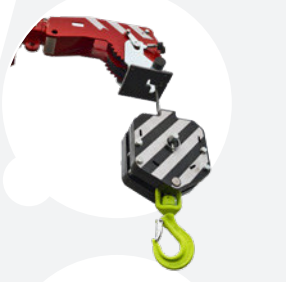

HOEFLON

C10

GRÖSSTER
KRAFTPROTZ

HOEFLON[®]

www.stuckenberger-abbruch.de

HOEFLON C10

4000kg in den Niederlanden ohne Kranschein heben. Mit dem C10 Kompaktkran ist das möglich, wodurch dieser Kran außerordentlich gut für schwerere Arbeiten im Industrie- und Stahlbau geeignet ist. Dieser Kran verfügt bei einer Hubhöhe von 21m noch über eine enorme Hubleistung von 750kg. Der C10 Kompaktkran hat drei Gänge, wodurch er außerordentlich gut manövrierbar ist. Durch abnehmbaren Ballast und schnell abzubauenen Optionen, kann das Gesamtgewicht der Maschine schnell verringert werden. Kurz gesagt, eine Maschine mit vielen Möglichkeiten.

Kapazität	4.000kg
Auslegerschwenkbereich	13,7m und mit Optionen 19,8m
Hubhöhe	16,3m und mit Optionen 22m
Transportstand LxBxH	3,93m x 0,80m x 1,97m
Gesamtgewicht	4.400kg und mit Optionen 4.700kg
Auslegerwinkel	-5° bis 83°
Mastsystem	Zylinder- und Kettensystem
Schwenkbereich	360°
Fahrgeschwindigkeit	1. Gang: 1,1km/h 2. Gang: 2,3km/h 3. Gang: 2,9km/h
Motor	Yanmar 3-Zylinder Diesel
Neigungswinkel fahren	20°
Stützendruck	4.500kg pro Stütze
Bodendruck Raupenkette	0,72kg/cm ²
Ausschiebbarer und abnehmbarer Ballast	1.340kg
Schall	75dB

Maße einschl. Seilwinde und Ausleger	3,14m x 0,75m x 1,95m
Fly-Auslegerarm	5,0m
Winde	1.000kg, 2.000kg und 4.000kg
Hubgeschwindigkeit mit Winde	20,8m/min
Stahlseil Winde	50m lang
Verlängerungsteil	30° einstellbar
Elektromotor	400V, 3 Phasen
Schwenken	unendlich
Raupenkettens	Non-Marking
Beleuchtung	Arbeitsleuchte auf Ausleger und Auslegerarm
Drehzahlregler	900 bis 1.700 U/min
Aufbewahrungskoffer	zusätzlicher Aufbewahrungskoffer

C10 IM ÜBERBLICK

- Äußerst genau zu manövrieren
- Fernbedienung für Stützen-, Fahr- und Kranfunktionen
- Hydraulisch ausfahrbare Raupenkettten
- Abnehmbarer und ausfahrbarer Ballast
- Anhängerkupplung
- Ein Hebepunkt