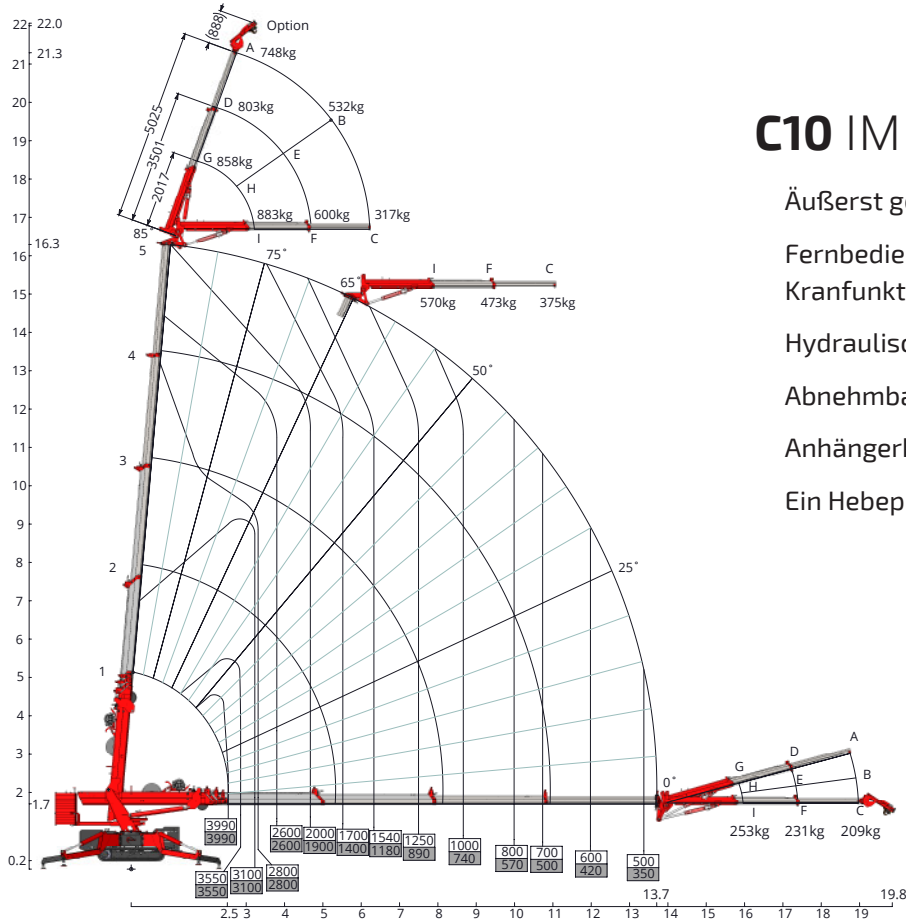

HOEFLON

C10

GRÖSSTER
KRAFTPROTZ

HOEFLON[®]

www.stuckenberger-abbruch.de

HOEFLON C10

4000kg in den Niederlanden ohne Kranschein heben. Mit dem C10 Kompaktkran ist das möglich, wodurch dieser Kran außerordentlich gut für schwerere Arbeiten im Industrie- und Stahlbau geeignet ist. Dieser Kran verfügt bei einer Hubhöhe von 21m noch über eine enorme Hubleistung von 750kg. Der C10 Kompaktkran hat drei Gänge, wodurch er außerordentlich gut manövrierbar ist. Durch abnehmbaren Ballast und schnell abzubauenen Optionen, kann das Gesamtgewicht der Maschine schnell verringert werden. Kurz gesagt, eine Maschine mit vielen Möglichkeiten.

Kapazität	4.000kg
Auslegerschwenkbereich	13,7m und mit Optionen 19,8m
Hubhöhe	16,3m und mit Optionen 22m
Transportstand LxBxH	3,93m x 0,80m x 1,97m
Gesamtgewicht	4.400kg und mit Optionen 4.700kg
Auslegerwinkel	-5° bis 83°
Mastsystem	Zylinder- und Kettensystem
Schwenkbereich	360°
Fahrgeschwindigkeit	1. Gang: 1,1km/h 2. Gang: 2,3km/h 3. Gang: 2,9km/h
Motor	Yanmar 3-Zylinder Diesel
Neigungswinkel fahren	20°
Stützendruck	4.500kg pro Stütze
Bodendruck Raupenkette	0,72kg/cm ²
Ausschiebbarer und abnehmbarer Ballast	1.340kg
Schall	75dB

Maße einschl. Seilwinde und Ausleger	3,14m x 0,75m x 1,95m
Fly-Auslegerarm	5,0m
Winde	1.000kg, 2.000kg und 4.000kg
Hubgeschwindigkeit mit Winde	20,8m/min
Stahlseil Winde	50m lang
Verlängerungsteil	30° einstellbar
Elektromotor	400V, 3 Phasen
Schwenken	unendlich
Raupenkettens	Non-Marking
Beleuchtung	Arbeitsleuchte auf Ausleger und Auslegerarm
Drehzahlregler	900 bis 1.700 U/min
Aufbewahrungskoffer	zusätzlicher Aufbewahrungskoffer

C10 IM ÜBERBLICK

- Äußerst genau zu manövrieren
- Fernbedienung für Stützen-, Fahr- und Kranfunktionen
- Hydraulisch ausfahrbare Raupenkettten
- Abnehmbarer und ausfahrbarer Ballast
- Anhängerkupplung
- Ein Hebepunkt