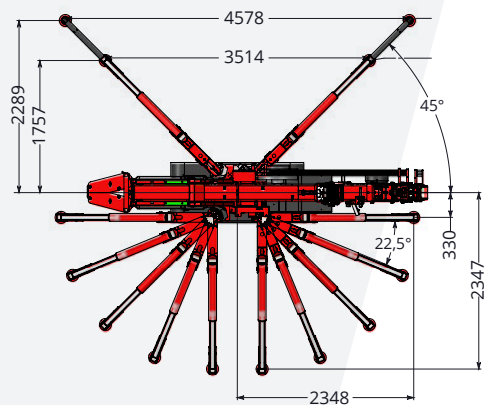

HOEFLON

C10

GRÖSSTER
KRAFTPROTZ

HOEFLON[®]

www.stuckenberger-abbruch.de

HOEFLON C10

4000kg in den Niederlanden ohne Kranschein heben. Mit dem C10 Kompaktkran ist das möglich, wodurch dieser Kran außerordentlich gut für schwerere Arbeiten im Industrie- und Stahlbau geeignet ist. Dieser Kran verfügt bei einer Hubhöhe von 21m noch über eine enorme Hubleistung von 750kg. Der C10 Kompaktkran hat drei Gänge, wodurch er außerordentlich gut manövrierbar ist. Durch abnehmbaren Ballast und schnell abzubauenen Optionen, kann das Gesamtgewicht der Maschine schnell verringert werden. Kurz gesagt, eine Maschine mit vielen Möglichkeiten.

Kapazität	4.000kg
Auslegerschwenkbereich	13,7m und mit Optionen 19,8m
Hubhöhe	16,3m und mit Optionen 22m
Transportstand LxBxH	3,93m x 0,80m x 1,97m
Gesamtgewicht	4.400kg und mit Optionen 4.700kg
Auslegerwinkel	-5° bis 83°
Mastsystem	Zylinder- und Kettensystem
Schwenkbereich	360°
Fahrgeschwindigkeit	1. Gang: 1,1km/h 2. Gang: 2,3km/h 3. Gang: 2,9km/h
Motor	Yanmar 3-Zylinder Diesel
Neigungswinkel fahren	20°
Stützendruck	4.500kg pro Stütze
Bodendruck Raupenkette	0,72kg/cm ²
Ausschiebbarer und abnehmbarer Ballast	1.340kg
Schall	75dB

Maße einschl. Seilwinde und Ausleger	3,14m x 0,75m x 1,95m
Fly-Auslegerarm	5,0m
Winde	1.000kg, 2.000kg und 4.000kg
Hubgeschwindigkeit mit Winde	20,8m/min
Stahlseil Winde	50m lang
Verlängerungsteil	30° einstellbar
Elektromotor	400V, 3 Phasen
Schwenken	unendlich
Raupenkettens	Non-Marking
Beleuchtung	Arbeitsleuchte auf Ausleger und Auslegerarm
Drehzahlregler	900 bis 1.700 U/min
Aufbewahrungskoffer	zusätzlicher Aufbewahrungskoffer

C10 IM ÜBERBLICK

- Äußerst genau zu manövrieren
- Fernbedienung für Stützen-, Fahr- und Kranfunktionen
- Hydraulisch ausfahrbare Raupenkettten
- Abnehmbarer und ausfahrbarer Ballast
- Anhängerkupplung
- Ein Hebepunkt