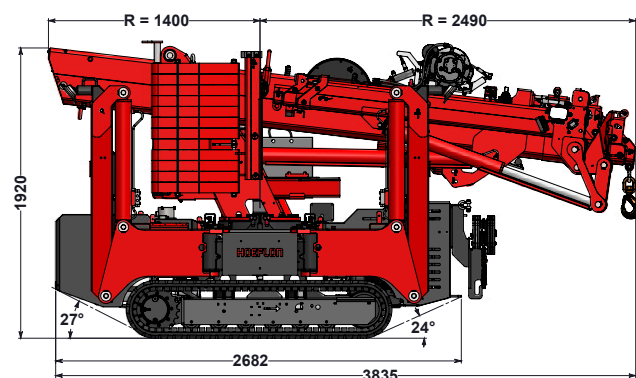

HOEFLON

C10

GRÖSSTER
KRAFTPROTZ

HOEFLON[®]

www.stuckenberger-abbruch.de

HOEFLON C10

4000kg in den Niederlanden ohne Kranschein heben. Mit dem C10 Kompaktkran ist das möglich, wodurch dieser Kran außerordentlich gut für schwerere Arbeiten im Industrie- und Stahlbau geeignet ist. Dieser Kran verfügt bei einer Hubhöhe von 21m noch über eine enorme Hubleistung von 750kg. Der C10 Kompaktkran hat drei Gänge, wodurch er außerordentlich gut manövrierbar ist. Durch abnehmbaren Ballast und schnell abzubauenen Optionen, kann das Gesamtgewicht der Maschine schnell verringert werden. Kurz gesagt, eine Maschine mit vielen Möglichkeiten.

Kapazität	4.000kg
Auslegerschwenkbereich	13,7m und mit Optionen 19,8m
Hubhöhe	16,3m und mit Optionen 22m
Transportstand LxBxH	3,93m x 0,80m x 1,97m
Gesamtgewicht	4.400kg und mit Optionen 4.700kg
Auslegerwinkel	-5° bis 83°
Mastsystem	Zylinder- und Kettensystem
Schwenkbereich	360°
Fahrgeschwindigkeit	1. Gang: 1,1km/h 2. Gang: 2,3km/h 3. Gang: 2,9km/h
Motor	Yanmar 3-Zylinder Diesel
Neigungswinkel fahren	20°
Stützendruck	4.500kg pro Stütze
Bodendruck Raupenkette	0,72kg/cm ²
Ausschiebbarer und abnehmbarer Ballast	1.340kg
Schall	75dB

Maße einschl. Seilwinde und Ausleger	3,14m x 0,75m x 1,95m
Fly-Auslegerarm	5,0m
Winde	1.000kg, 2.000kg und 4.000kg
Hubgeschwindigkeit mit Winde	20,8m/min
Stahlseil Winde	50m lang
Verlängerungsteil	30° einstellbar
Elektromotor	400V, 3 Phasen
Schwenken	unendlich
Raupenkettens	Non-Marking
Beleuchtung	Arbeitsleuchte auf Ausleger und Auslegerarm
Drehzahlregler	900 bis 1.700 U/min
Aufbewahrungskoffer	zusätzlicher Aufbewahrungskoffer

C10 IM ÜBERBLICK

- Äußerst genau zu manövrieren
- Fernbedienung für Stützen-, Fahr- und Kranfunktionen
- Hydraulisch ausfahrbare Raupenkettten
- Abnehmbarer und ausfahrbarer Ballast
- Anhängerkupplung
- Ein Hebepunkt