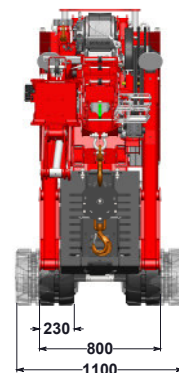

HOEFLON

C10

GRÖSSTER
KRAFTPROTZ

HOEFLON[®]

www.stuckenberger-abbruch.de

HOEFLON C10

4000kg in den Niederlanden ohne Kranschein heben. Mit dem C10 Kompaktkran ist das möglich, wodurch dieser Kran außerordentlich gut für schwerere Arbeiten im Industrie- und Stahlbau geeignet ist. Dieser Kran verfügt bei einer Hubhöhe von 21m noch über eine enorme Hubleistung von 750kg. Der C10 Kompaktkran hat drei Gänge, wodurch er außerordentlich gut manövrierbar ist. Durch abnehmbaren Ballast und schnell abzubauenen Optionen, kann das Gesamtgewicht der Maschine schnell verringert werden. Kurz gesagt, eine Maschine mit vielen Möglichkeiten.

Kapazität	4.000kg
Auslegerschwenkbereich	13,7m und mit Optionen 19,8m
Hubhöhe	16,3m und mit Optionen 22m
Transportstand LxBxH	3,93m x 0,80m x 1,97m
Gesamtgewicht	4.400kg und mit Optionen 4.700kg
Auslegerwinkel	-5° bis 83°
Mastsystem	Zylinder- und Kettensystem
Schwenkbereich	360°
Fahrgeschwindigkeit	1. Gang: 1,1km/h 2. Gang: 2,3km/h 3. Gang: 2,9km/h
Motor	Yanmar 3-Zylinder Diesel
Neigungswinkel fahren	20°
Stützendruck	4.500kg pro Stütze
Bodendruck Raupenkette	0,72kg/cm ²
Ausschiebbarer und abnehmbarer Ballast	1.340kg
Schall	75dB

Maße einschl. Seilwinde und Ausleger	3,14m x 0,75m x 1,95m
Fly-Auslegerarm	5,0m
Winde	1.000kg, 2.000kg und 4.000kg
Hubgeschwindigkeit mit Winde	20,8m/min
Stahlseil Winde	50m lang
Verlängerungsteil	30° einstellbar
Elektromotor	400V, 3 Phasen
Schwenken	unendlich
Raupenkettens	Non-Marking
Beleuchtung	Arbeitsleuchte auf Ausleger und Auslegerarm
Drehzahlregler	900 bis 1.700 U/min
Aufbewahrungskoffer	zusätzlicher Aufbewahrungskoffer

C10 IM ÜBERBLICK

- Äußerst genau zu manövrieren
- Fernbedienung für Stützen-, Fahr- und Kranfunktionen
- Hydraulisch ausfahrbare Raupenkettten
- Abnehmbarer und ausfahrbarer Ballast
- Anhängerkupplung
- Ein Hebepunkt