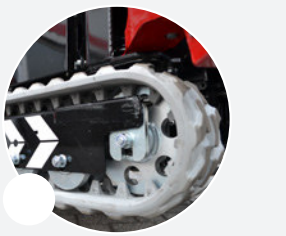

HOEFLON

C10

GRÖSSTER
KRAFTPROTZ

HOEFLON[®]

www.stuckenberger-abbruch.de

HOEFLON C10

4000kg in den Niederlanden ohne Kranschein heben. Mit dem C10 Kompaktkran ist das möglich, wodurch dieser Kran außerordentlich gut für schwerere Arbeiten im Industrie- und Stahlbau geeignet ist. Dieser Kran verfügt bei einer Hubhöhe von 21m noch über eine enorme Hubleistung von 750kg. Der C10 Kompaktkran hat drei Gänge, wodurch er außerordentlich gut manövrierbar ist. Durch abnehmbaren Ballast und schnell abzubauenen Optionen, kann das Gesamtgewicht der Maschine schnell verringert werden. Kurz gesagt, eine Maschine mit vielen Möglichkeiten.

Kapazität	4.000kg
Auslegerschwenkbereich	13,7m und mit Optionen 19,8m
Hubhöhe	16,3m und mit Optionen 22m
Transportstand LxBxH	3,93m x 0,80m x 1,97m
Gesamtgewicht	4.400kg und mit Optionen 4.700kg
Auslegerwinkel	-5° bis 83°
Mastsystem	Zylinder- und Kettensystem
Schwenkbereich	360°
Fahrgeschwindigkeit	1. Gang: 1,1km/h 2. Gang: 2,3km/h 3. Gang: 2,9km/h
Motor	Yanmar 3-Zylinder Diesel
Neigungswinkel fahren	20°
Stützendruck	4.500kg pro Stütze
Bodendruck Raupenkette	0,72kg/cm ²
Ausschiebbarer und abnehmbarer Ballast	1.340kg
Schall	75dB

Maße einschl. Seilwinde und Ausleger	3,14m x 0,75m x 1,95m
Fly-Auslegerarm	5,0m
Winde	1.000kg, 2.000kg und 4.000kg
Hubgeschwindigkeit mit Winde	20,8m/min
Stahlseil Winde	50m lang
Verlängerungsteil	30° einstellbar
Elektromotor	400V, 3 Phasen
Schwenken	unendlich
Raupenkettens	Non-Marking
Beleuchtung	Arbeitsleuchte auf Ausleger und Auslegerarm
Drehzahlregler	900 bis 1.700 U/min
Aufbewahrungskoffer	zusätzlicher Aufbewahrungskoffer

C10 IM ÜBERBLICK

- Äußerst genau zu manövrieren
- Fernbedienung für Stützen-, Fahr- und Kranfunktionen
- Hydraulisch ausfahrbare Raupenkettten
- Abnehmbarer und ausfahrbarer Ballast
- Anhängerkupplung
- Ein Hebepunkt