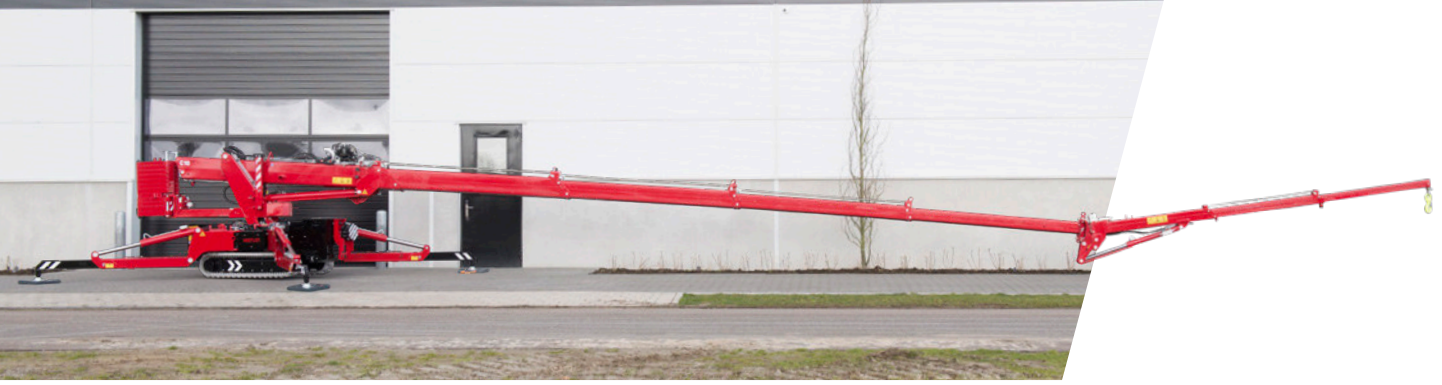

HOEFLON

C10

GRÖSSTER
KRAFTPROTZ

HOEFLON[®]

www.stuckenberger-abbruch.de

HOEFLON C10

4000kg in den Niederlanden ohne Kranschein heben. Mit dem C10 Kompaktkran ist das möglich, wodurch dieser Kran außerordentlich gut für schwerere Arbeiten im Industrie- und Stahlbau geeignet ist. Dieser Kran verfügt bei einer Hubhöhe von 21m noch über eine enorme Hubleistung von 750kg. Der C10 Kompaktkran hat drei Gänge, wodurch er außerordentlich gut manövrierbar ist. Durch abnehmbaren Ballast und schnell abzubauenen Optionen, kann das Gesamtgewicht der Maschine schnell verringert werden. Kurz gesagt, eine Maschine mit vielen Möglichkeiten.

Kapazität	4.000kg
Auslegerschwenkbereich	13,7m und mit Optionen 19,8m
Hubhöhe	16,3m und mit Optionen 22m
Transportstand LxBxH	3,93m x 0,80m x 1,97m
Gesamtgewicht	4.400kg und mit Optionen 4.700kg
Auslegerwinkel	-5° bis 83°
Mastsystem	Zylinder- und Kettensystem
Schwenkbereich	360°
Fahrgeschwindigkeit	1. Gang: 1,1km/h 2. Gang: 2,3km/h 3. Gang: 2,9km/h
Motor	Yanmar 3-Zylinder Diesel
Neigungswinkel fahren	20°
Stützendruck	4.500kg pro Stütze
Bodendruck Raupenkette	0,72kg/cm ²
Ausschiebbarer und abnehmbarer Ballast	1.340kg
Schall	75dB

Maße einschl. Seilwinde und Ausleger	3,14m x 0,75m x 1,95m
Fly-Auslegerarm	5,0m
Winde	1.000kg, 2.000kg und 4.000kg
Hubgeschwindigkeit mit Winde	20,8m/min
Stahlseil Winde	50m lang
Verlängerungsteil	30° einstellbar
Elektromotor	400V, 3 Phasen
Schwenken	unendlich
Raupenkettens	Non-Marking
Beleuchtung	Arbeitsleuchte auf Ausleger und Auslegerarm
Drehzahlregler	900 bis 1.700 U/min
Aufbewahrungskoffer	zusätzlicher Aufbewahrungskoffer

C10 IM ÜBERBLICK

- Äußerst genau zu manövrieren
- Fernbedienung für Stützen-, Fahr- und Kranfunktionen
- Hydraulisch ausfahrbare Raupenkettten
- Abnehmbarer und ausfahrbarer Ballast
- Anhängerkupplung
- Ein Hebepunkt